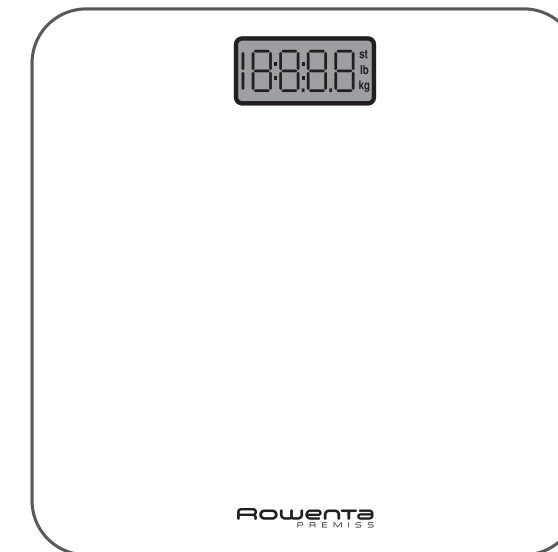

FR - Pèse-personne

EN - Bathroom scale

NL - Weegschaal

DE - Personenwaage

IT - Bilancia pesapersona

ES - Báscula de baño

PT - Balança de banheiro

TR - Banyo Baskülü

DA - Badeværelse skala

SV - Badrumsskala

FI - Kylpyhuonevaaka

SL - Kopalniška lestvica

PL - Waga łazienkowa

CS - Koupelna měřítku

SK - Kúpeľňa stupnice

BG - Скала за баня

EL - Μπάνιο κλίμακα

ET - Vannitoa skaala

LT - Vannas istabas skala

LV - Vonios svarstyklēs

RO - Cantar de baie

HU - Fürdőszoba mérleg

RU - Весы напольные

BS - Osobna vaga

HR - Osobna vaga

KK - Еден таразы

SR - Telesna vaga

UK - Підлогові ваги

NO - Baderomsvekt

ROWENTA®

PREMISS BS18xx

www.rowenta.com

1820015439